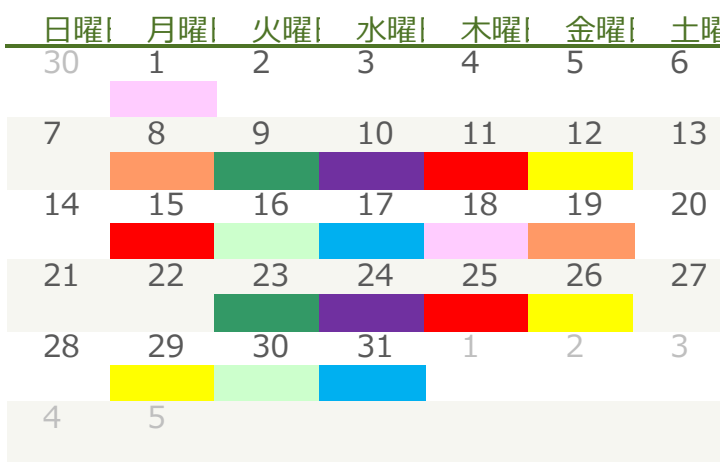

令和5年度 前期ひよこ予定表

9:30~11:00

※AとBの各曜日のクラスを隔週で行っていきます。
行事や祝日等で行えない日は月曜日に振替させて頂いています。

★は土曜ひよこ日です。
6/24・9/30
♥は未就園児対象・劇を観る会
(自由参加です。)
10/4

- 火曜 A クラス
- 水曜 A クラス
- 木曜 A クラス
- 金曜 A クラス
- 火曜 B クラス
- 水曜 B クラス
- 木曜 B クラス
- 金曜 B クラス

2023年5月