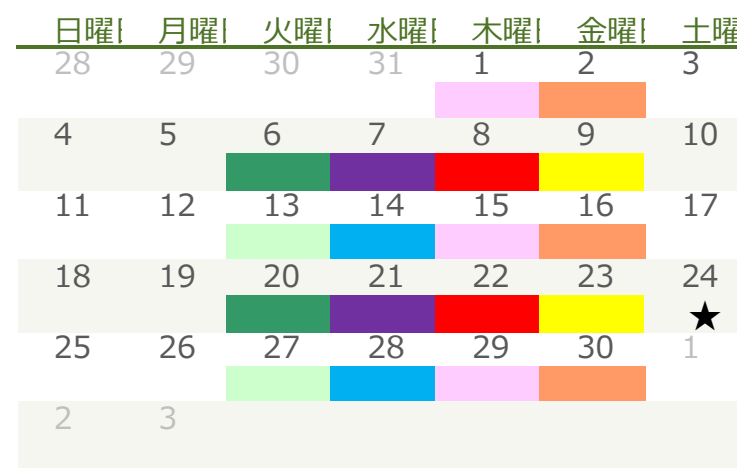

令和5年度 前期ひよこ予定表

9:30~11:00

※AとBの各曜日のクラスを隔週で行っていきます。
行事や祝日等で行えない日は月曜日に振替させて頂いています。

★は土曜ひよこ日です。
6/24・9/30
♥は未就園児対象・劇を観る会
(自由参加です。)
10/4

- 火曜 A クラス
- 水曜 A クラス
- 木曜 A クラス
- 金曜 A クラス
- 火曜 B クラス
- 水曜 B クラス
- 木曜 B クラス
- 金曜 B クラス

2023年6月